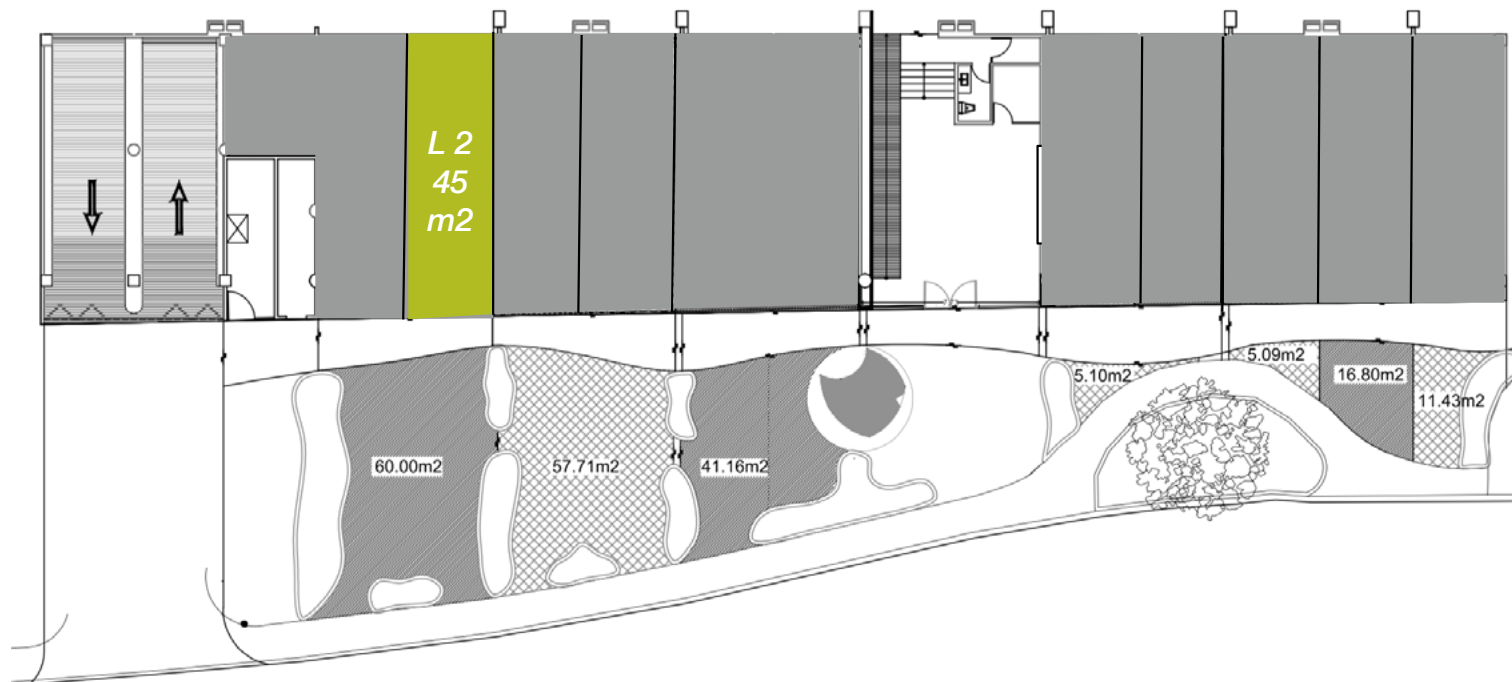

# terrazas

LUXURY CONDOS

Ficha Técnica

## LOCAL 2

M2 Interior  
45

M2 Terraza  
24

\$ X USD  
\$45.00

Renta Mensual  
\$2,025.0